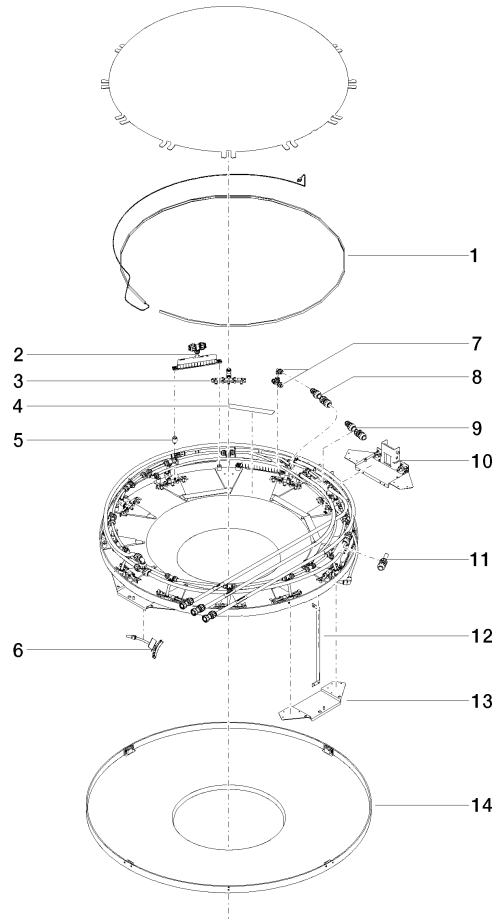

## AQUAMOON Panel de lluvia con luz cromática - Blanco mate

41 625 979

- Juego de montaje final
- Panel de lluvia con 3 tipos de chorro diferentes
- AQUACIRCLE RAIN: Cortina de ducha circular, caudal máx. 12 l/min (a 3 bares)
- TEMPEST RAIN: Lluvia natural, caudal máx. 10 l/min (a 3 bares)
- QUEEN'S COLLAR CASCADE: Cascada cilíndrica, caudal máx. 24 l/min (a 3 bares)
- Iluminación de ambiente LED RGBW
- Cubierta blanco mate RAL 9003
- Con sistema antical
- Diámetro exterior 1240 mm, diámetro de orificio 450 mm
- caudal con 3 bares de presión hidráulica en combinación con xTOOL: 46 l/min
- Peso 22,5 kg
- Tipo de protección IP67
- Los elementos de mando no se incluyen en el suministro.
- Se deberá prever en la obra: Pasarela Zigbee

#### **AQUAMOON Caja empotrada en el techo con luz cromática -** 35 625 970 90

- Juego de premontaje
- Carcasa de montaje empotrada de techo 1356 x 1356 x 290 mm
- Diámetro de orificio 1252 mm
- Profundidad de montaje mín. 290 mm

## AQUAMOON Panel de lluvia con luz cromática - Blanco mate

---

41 625 979

Certificado

---

LGA\_29446.

### Lista de piezas de recambios

N°	Número de artículo	Denominación	Cantidad de montaje	Plazo de entrega
1	90 10 01 183 01 90	lámpara	1	2
2	90 17 09 058 00 90	módulo de chorro	5	2
3	90 17 09 056 00 90	módulo de chorro	12	2
4	90 17 20 221 00 90	soporte	5	2
5	90 18 40 222 00 90	adaptador	24	2
6	90 17 09 057 00 90	módulo de chorro	12	2
7	90 24 04 321 00 90	atornilladura	1	60
8	90 24 04 346 00 90	racor AQUACIRCLE	1	60
9	90 24 04 314 00 90	racor TEMPEST	1	60
10	90 17 20 211 00 90	empalme	1	60
11	90 24 04 314 01 90	racor QUEENSCOLLAR	1	60
12	90 17 20 217 00 90	soporte	4	60
13	90 17 20 216 00 90	soporte	3	60
14	90 11 02 325 00 90	cobertura	1	2